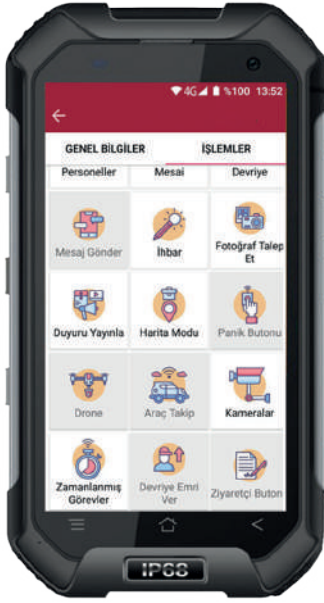

Mobil Güvenlik Sistemi sizi karmaşık programlardan uzakta kolay ve hızlı arayüzüyle tam denetim sahibi kılar.