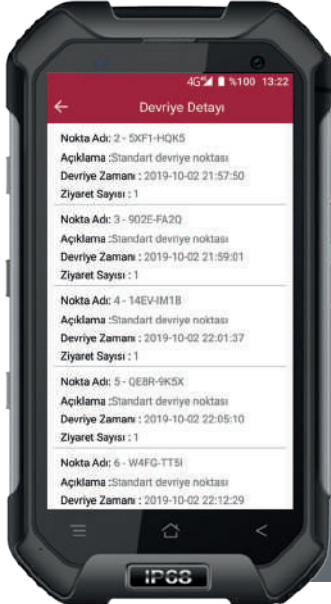

FOTOĞRAF TALEBİ

Personellerinizden mesai öncesi iş hazırlığı, kıyafet kurallarının kontrolü için fotoğraf talebinde bulunabilirsiniz.

DEVRIYE RAPORU

Devriye raporları, olay raporları ve istatistiksel rapor seçenekleriyle devriye sonuçları istenilen formatta alınabilir.

Devriye güzergahı üzerinde personellerinizin izlediği rotayı, duraklama sürelerini, kontrol noktalarını anlık olarak görüntüleyebilirsiniz.

HAYAT

Desecure MGS ile eş zamanlı çalışan akıllı bileklik sayesinde nabız ve uyku verilerini görüntüleyerek personelinizin yaşamsal faaliyetlerini anlık olarak takip edebilirsiniz. Herhangi bir nabız düşüşünde veya yükselişinde anlık olarak bildirim alabilirsiniz.